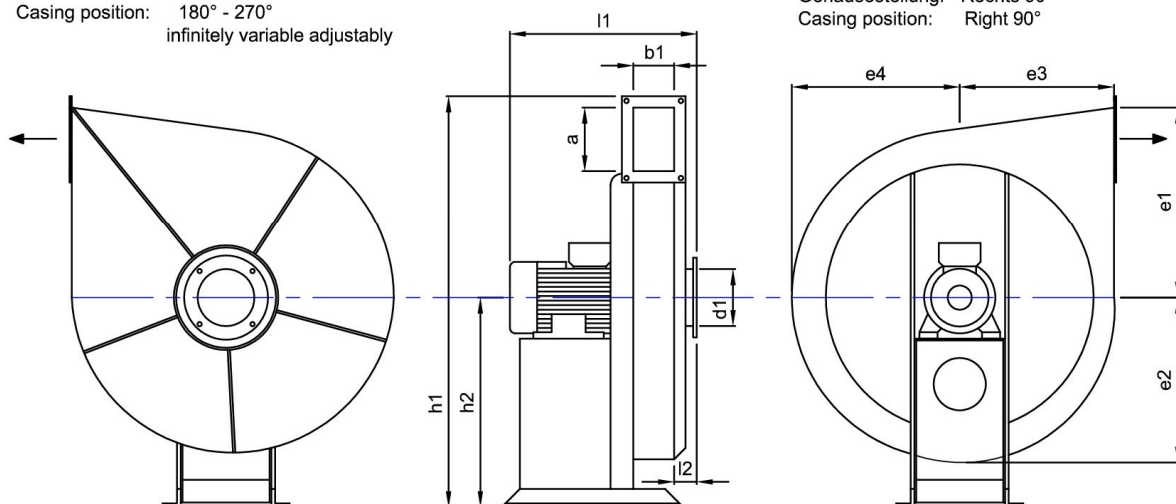

Typ MVM	Volumenstrom	Totaldruck- erhöhung im Saugbetrieb	Norm- Motor	Norm- Drehzahl	Ansaug- öffnung	Ausblas- öffnung	Schall- pegel
	m³/min	daPa	kW	U/min	d1	a x b1	dB (A)*
750/500	320	270	15,0	1500	500	500 x 400	84
	360	270	18,5	1500	500	500 x 400	85
	375	270	22,0	1500	500	500 x 400	85
820/400	230	400	18,5	1500	400	500 x 400	85
	320	400	22,0	1500	400	500 x 400	85
820/500	410	270	30,0	1500	500	500 x 400	86
	330	320	30,0	1500	500	500 x 400	85
820/560	320	490	37,0	1500	560	560 x 450	87
880/500	400	400	37,0	1500	560	560 x 450	87

*Ventilator Raumgeräusch in 1 m Abstand vom Ventilatorgehäuse bei druck- u. saugseitigem Rohranschluss

Maßzeichnung – MVM

Gehäusestellungen: 180° - 270°
stufenlos verstellbar

Casing position: 180° - 270°
infinitely variable adjustably

Gehäusestellung: Rechts 90°
Casing position: Right 90°